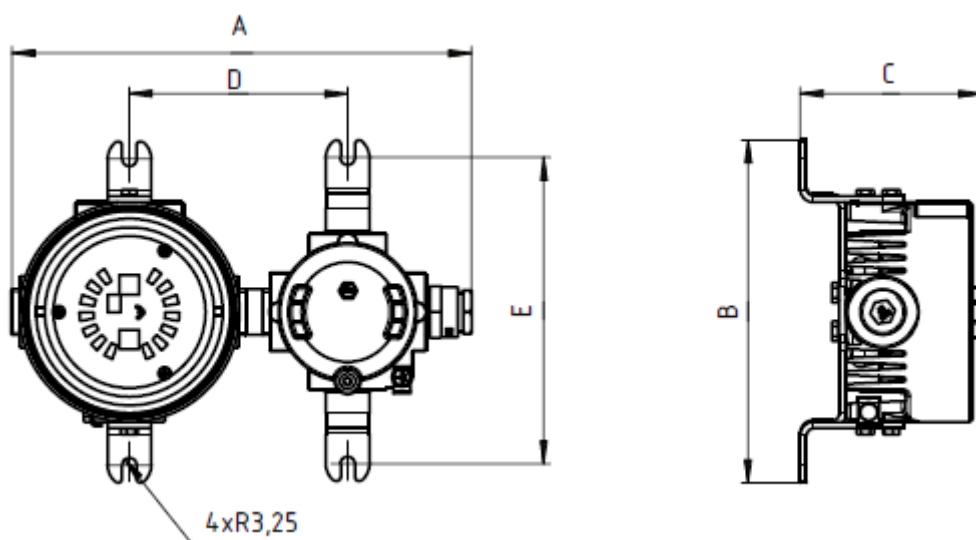

Взрывозащищенные малогабаритные светодиодные светильники серии SA-TIGER/M3

ГАБАРИТНЫЕ И ПРИСОЕДИНИТЕЛЬНЫЕ РАЗМЕРЫ

ВАРИАНТЫ КРЕПЛЕНИЯ

АКСЕССУАРЫ, ОПЦИИ И ИСПОЛНЕНИЯ	
Универсальное поворотное крепление, где З – длина кабеля в метрах (другая длина по запросу)	/IX3
Крепление на стену/потолок с регулируемым углом и вводной коробкой	/SIX
Нерегулируемое крепление, где З – длина кабеля в метрах (другая длина по запросу)	/X3
Нерегулируемое крепление с вводной коробкой	/SX
Сейсмостойкое исполнение 9 баллов по шкале Рихтера	/MSK-64 9 БАЛЛОВ

ГАБАРИТНЫЕ И ПРИСОЕДИНИТЕЛЬНЫЕ РАЗМЕРЫ

SA-TIGER-3750/M3/SX

SA-TIGER-2500/M3/SX

SA-TIGER-1250/M3/SX

Исполнение светильника SA-TIGER/M3										
МОДЕЛЬ	ЭНЕРГЕТИЧЕСКИЙ СВЕТОВОЙ ПОТОК, ЛМ:	ПОТРЕБЛ. ТОК, А (~220В)	УСТ. МОЩНОСТЬ P _у , Вт	ТЕМПЕРАТУРНЫЙ КЛАСС	РАЗМЕР, ММ					МАССА, КГ
					A	B	C	D	E	
SA-TIGER-1250/M3/SX	1250	0,077	16,94	T4	212	158	83	101	141	2,7
SA-TIGER-2500/M3/SX	2500	0,154	33,88	T4	232	158	83	215	141	5,4
SA-TIGER-3750/M3/SX	3750	0,231	50,82	T4	439	158	83	331	141	8,1
SA-TIGER-1250/M3/X3	1250	0,077	16,94	T4	161	158	77	-	141	2,7
SA-TIGER-2500/M3/X3	2500	0,154	33,88	T4	282	158	77	121	141	5,4
SA-TIGER-3750/M3/X3	3750	0,231	50,82	T4	403	158	77	242	141	8,1

МАРКИРОВКА ДЛЯ ЗАКАЗА

SA-TIGER-1250/M3/X - X - ТУ 3400-006-72453807-07

Наименование изделия

Серия изделия

Тип крепления: /X (3 – длина кабеля в метрах)

/IX (3 – длина кабеля в метрах)

/SIX

/SX

Кабельный ввод

Пример маркировки:

SA-TIGER-1250/M3 /SIX -FECA2 - ТУ 3400-006-72453807-07

Светильник светодиодный SA-TIGER-1250/M3, напряжение питания переменное ~220В, крепление поворотное с регулируемым углом с клеммной коробкой, кабельный ввод FECA2.