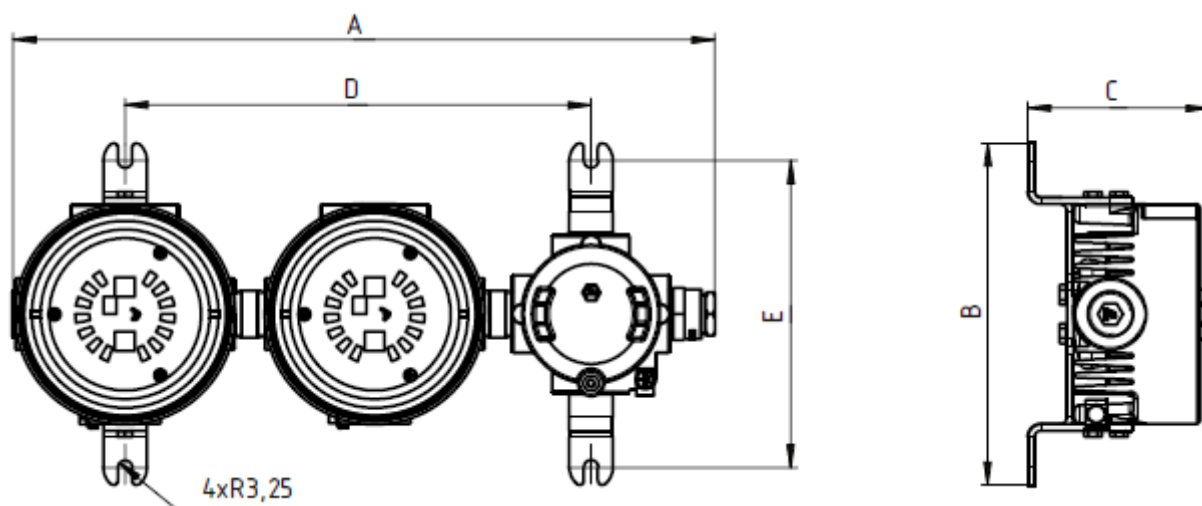

Взрывозащищенные малогабаритные светодиодные светильники серии SA-TIGER/M3

ГАБАРИТНЫЕ И ПРИСОЕДИНИТЕЛЬНЫЕ РАЗМЕРЫ

ВАРИАНТЫ КРЕПЛЕНИЯ

АКСЕССУАРЫ, ОПЦИИ И ИСПОЛНЕНИЯ	
Универсальное поворотное крепление, где З – длина кабеля в метрах (другая длина по запросу)	/IX3
Крепление на стену/потолок с регулируемым углом и вводной коробкой	/SIX
Нерегулируемое крепление, где З – длина кабеля в метрах (другая длина по запросу)	/X3
Нерегулируемое крепление с вводной коробкой	/SX
Сейсмостойкое исполнение 9 баллов по шкале Рихтера	/MSK-64 9 БАЛЛОВ

ГАБАРИТНЫЕ И ПРИСОЕДИНИТЕЛЬНЫЕ РАЗМЕРЫ

SA-TIGER-3750/M3/SX

SA-TIGER-2500/M3/SX

SA-TIGER-1250/M3/SX

Исполнение светильника SA-TIGER/M3										
МОДЕЛЬ	ЭНЕРГЕТИЧЕСКИЙ СВЕТОВОЙ ПОТОК, ЛМ:	ПОТРЕБЛ. ТОК, А (~220В)	УСТ. МОЩНОСТЬ P _у , Вт	ТЕМПЕРАТУРНЫЙ КЛАСС	РАЗМЕР, ММ					МАССА, КГ
					A	B	C	D	E	
SA-TIGER-1250/M3/SX	1250	0,077	16,94	T4	212	158	83	101	141	2,7
SA-TIGER-2500/M3/SX	2500	0,154	33,88	T4	232	158	83	215	141	5,4
SA-TIGER-3750/M3/SX	3750	0,231	50,82	T4	439	158	83	331	141	8,1
SA-TIGER-1250/M3/X3	1250	0,077	16,94	T4	161	158	77	-	141	2,7
SA-TIGER-2500/M3/X3	2500	0,154	33,88	T4	282	158	77	121	141	5,4
SA-TIGER-3750/M3/X3	3750	0,231	50,82	T4	403	158	77	242	141	8,1

МАРКИРОВКА ДЛЯ ЗАКАЗА

SA-TIGER-1250/M3/X - X - ТУ 3400-006-72453807-07

Наименование изделия

Серия изделия

Тип крепления: /X (3 – длина кабеля в метрах)

/IX (3 – длина кабеля в метрах)

/SIX

/SX

Кабельный ввод

Пример маркировки:

SA-TIGER-1250/M3 /SIX -FECA2 - ТУ 3400-006-72453807-07

Светильник светодиодный SA-TIGER-1250/M3, напряжение питания переменное ~220В, крепление поворотное с регулируемым углом с клеммной коробкой, кабельный ввод FECA2.