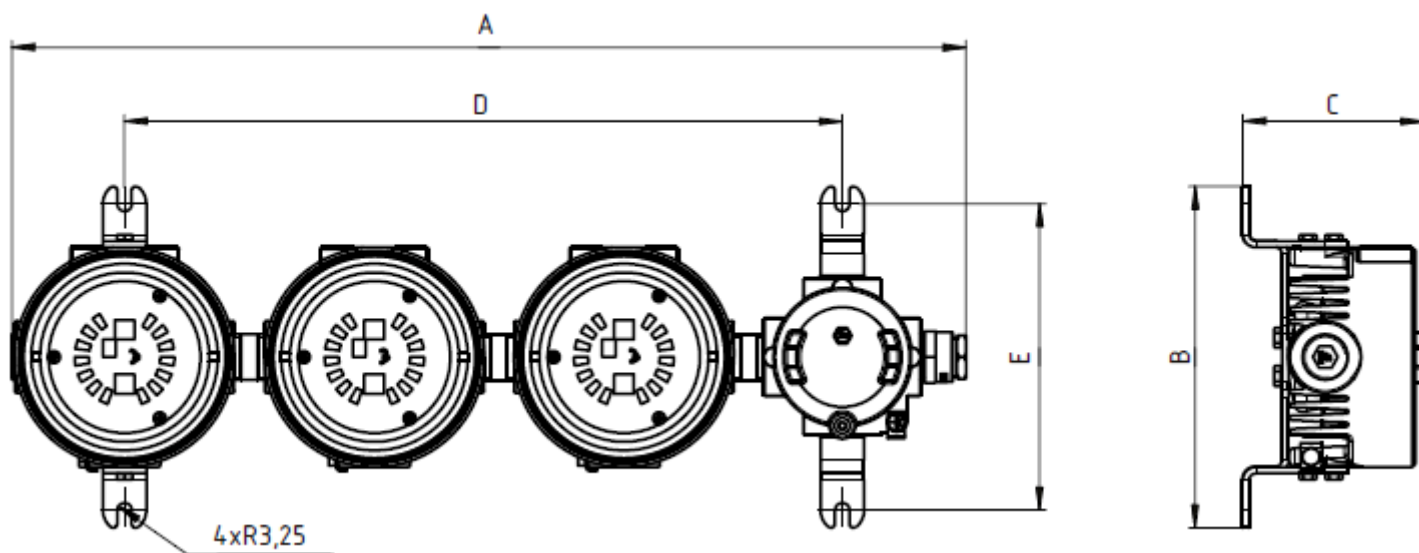

Взрывозащищенные малогабаритные светодиодные светильники серии SA-TIGER/M3

ГАБАРИТНЫЕ И ПРИСОЕДИНИТЕЛЬНЫЕ РАЗМЕРЫ

ВАРИАНТЫ КРЕПЛЕНИЯ

АКСЕССУАРЫ, ОПЦИИ И ИСПОЛНЕНИЯ	
Универсальное поворотное крепление, где З – длина кабеля в метрах (другая длина по запросу)	/IX3
Крепление на стену/потолок с регулируемым углом и вводной коробкой	/SIX
Нерегулируемое крепление, где З – длина кабеля в метрах (другая длина по запросу)	/X3
Нерегулируемое крепление с вводной коробкой	/SX
Сейсмостойкое исполнение 9 баллов по шкале Рихтера	/MSK-64 9 БАЛЛОВ

ГАБАРИТНЫЕ И ПРИСОЕДИНИТЕЛЬНЫЕ РАЗМЕРЫ

SA-TIGER-3750/M3/SX

SA-TIGER-2500/M3/SX

SA-TIGER-1250/M3/SX

Исполнение светильника SA-TIGER/M3										
МОДЕЛЬ	ЭНЕРГЕТИЧЕСКИЙ СВЕТОВОЙ ПОТОК, ЛМ:	ПОТРЕБЛ. ТОК, А (~220В)	УСТ. МОЩНОСТЬ P _у , Вт	ТЕМПЕРАТУРНЫЙ КЛАСС	РАЗМЕР, ММ					МАССА, КГ
					A	B	C	D	E	
SA-TIGER-1250/M3/SX	1250	0,077	16,94	T4	212	158	83	101	141	2,7
SA-TIGER-2500/M3/SX	2500	0,154	33,88	T4	232	158	83	215	141	5,4
SA-TIGER-3750/M3/SX	3750	0,231	50,82	T4	439	158	83	331	141	8,1
SA-TIGER-1250/M3/X3	1250	0,077	16,94	T4	161	158	77	-	141	2,7
SA-TIGER-2500/M3/X3	2500	0,154	33,88	T4	282	158	77	121	141	5,4
SA-TIGER-3750/M3/X3	3750	0,231	50,82	T4	403	158	77	242	141	8,1

МАРКИРОВКА ДЛЯ ЗАКАЗА

SA-TIGER-1250/M3/X - X - ТУ 3400-006-72453807-07

Наименование изделия

Серия изделия

Тип крепления: /X (3 – длина кабеля в метрах)

/IX (3 – длина кабеля в метрах)

/SIX

/SX

Кабельный ввод

Пример маркировки:

SA-TIGER-1250/M3 /SIX -FECA2 - ТУ 3400-006-72453807-07

Светильник светодиодный SA-TIGER-1250/M3, напряжение питания переменное ~220В, крепление поворотное с регулируемым углом с клеммной коробкой, кабельный ввод FECA2.